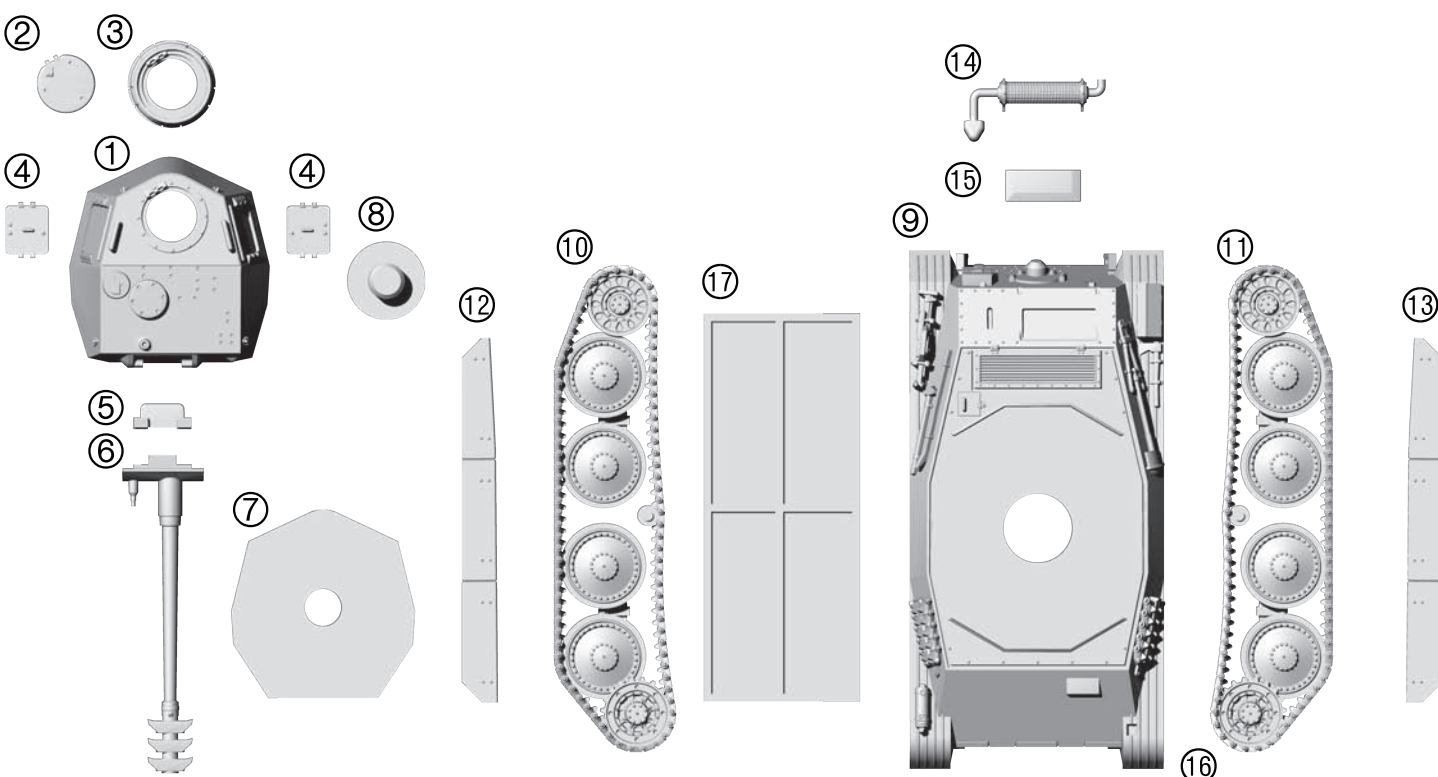

1/48 WWII German PzKpfw 38(t) mit PAW600 Assembly Instructions

<https://www.overlordminiatures.com>

Email: info@overlordminiatures.com

© 2023

Ⓐ = Optional

Ⓐ = Optional