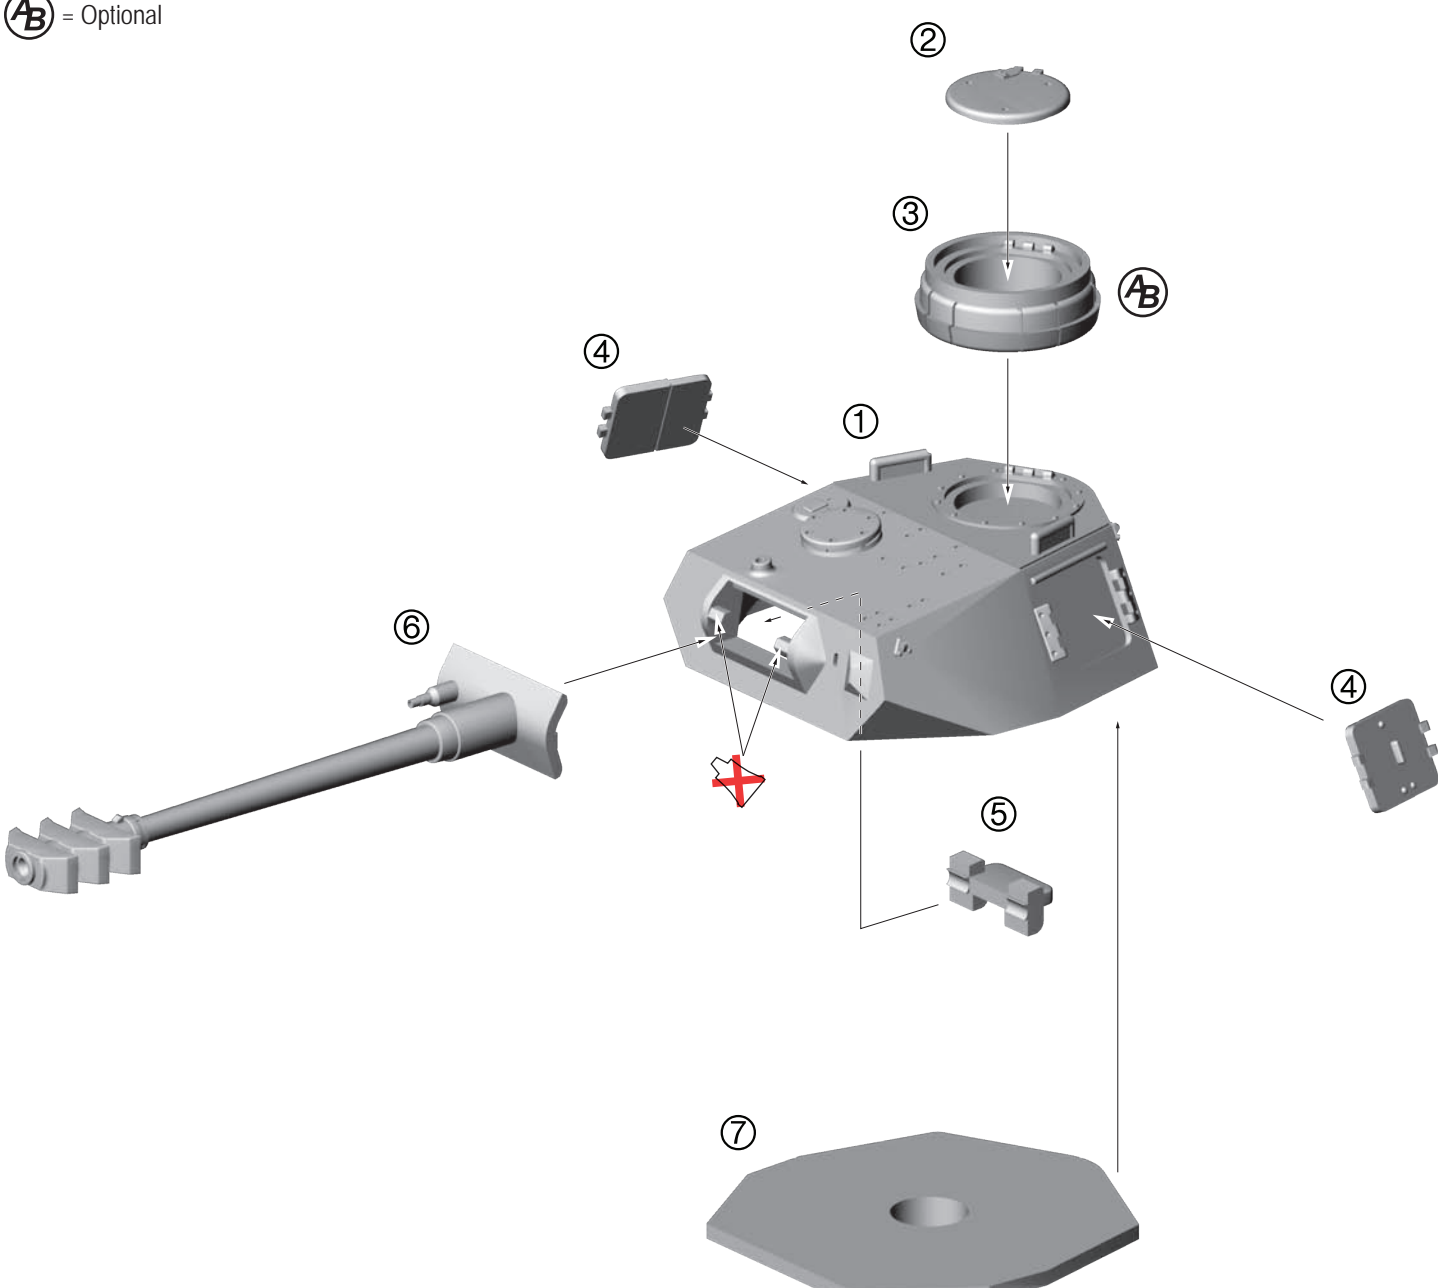

1/48 WWII German PzKpfw 38(t) mit PAW600 Assembly Instructions

<https://www.overlordminiatures.com>

Email: info@overlordminiatures.com

© 2023

Ⓐ = Optional

Ⓐ = Optional