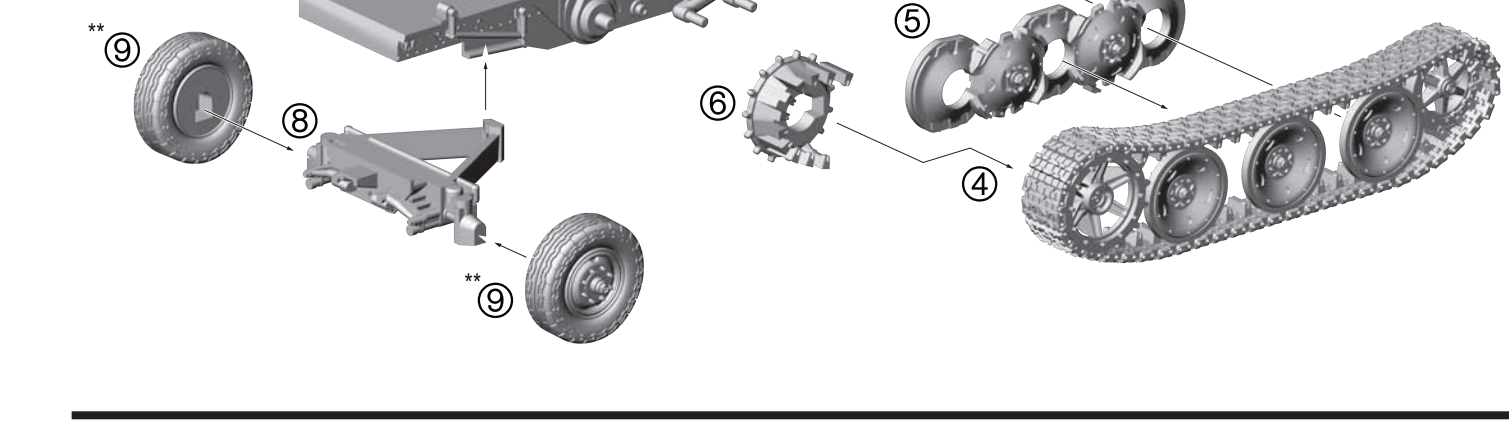

# 1/48 WWII German Schwerer Wehrmachtschlepper Full Armoured Assembly Instructions

**(B)** = Optional

## A Panzerwerfer

**(B)** = Optional

## C 2cm Haengelaefette 38

**(B)** = Optional