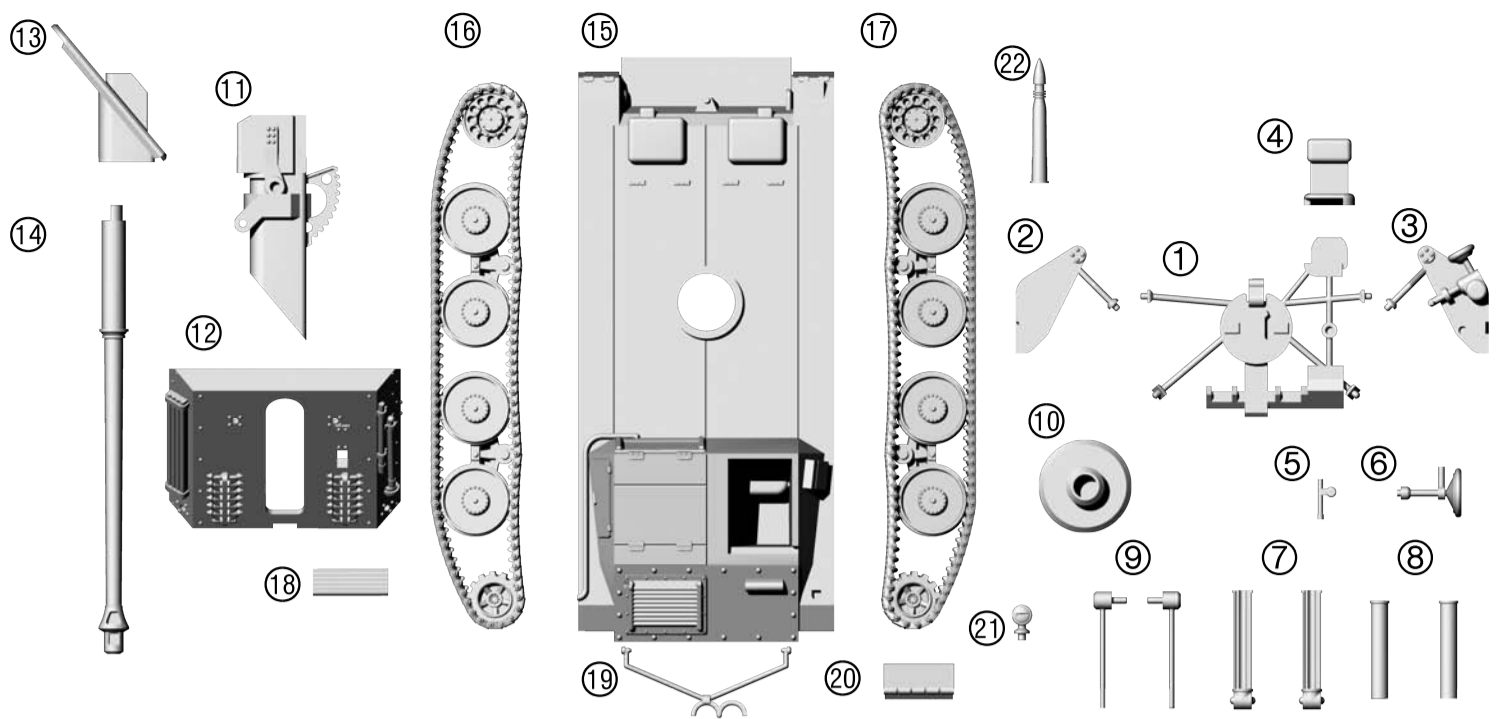

# WWI German 8.8 cm PaK 43/3 leichter Waffenträger Assembly Instructions

<https://www.overlordminiatures.com>  
Email: [info@overlordminiatures.com](mailto:info@overlordminiatures.com)  
© 2022

Do not assemble ⑥ if assembling figure