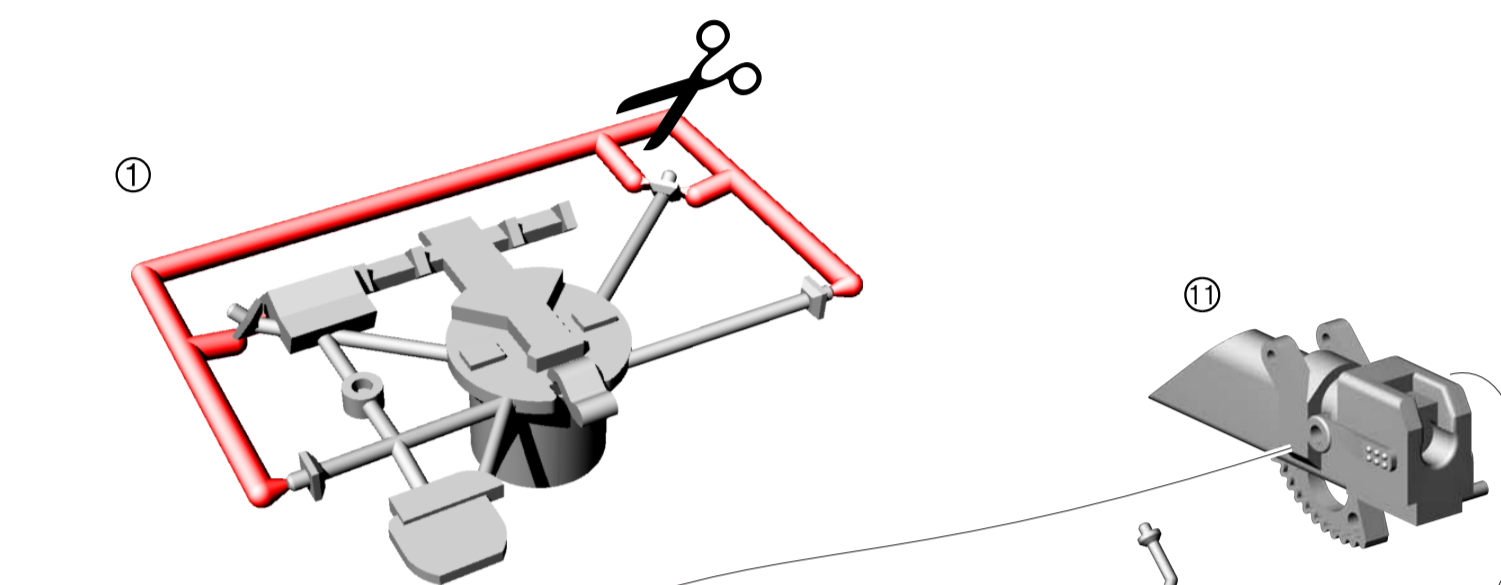

# WWI German 8.8 cm PaK 43/3 leichter Waffenträger Assembly Instructions

<https://www.overlordminiatures.com>  
Email: [info@overlordminiatures.com](mailto:info@overlordminiatures.com)  
© 2022

Do not assemble ⑥ if assembling figure