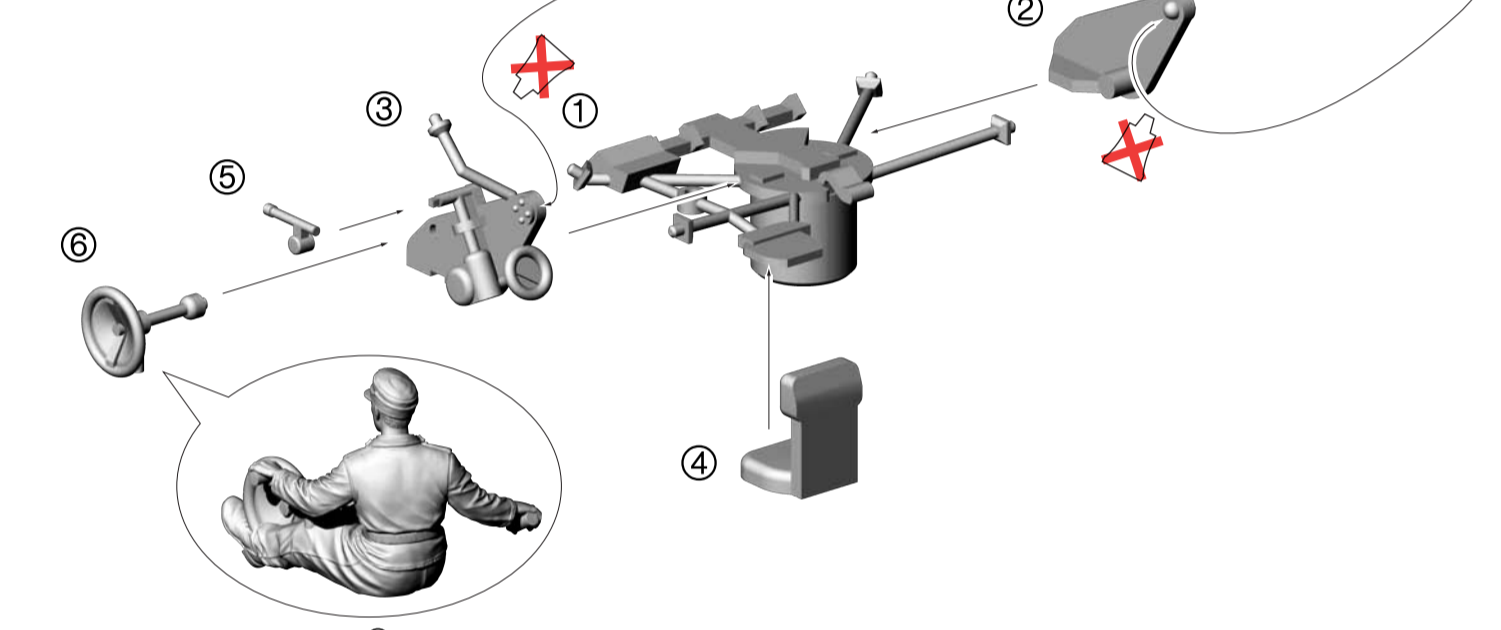

# WWI German 8.8 cm PaK 43/3 leichter Waffenträger Assembly Instructions

<https://www.overlordminiatures.com>  
Email: [info@overlordminiatures.com](mailto:info@overlordminiatures.com)  
© 2022

Do not assemble ⑥ if assembling figure